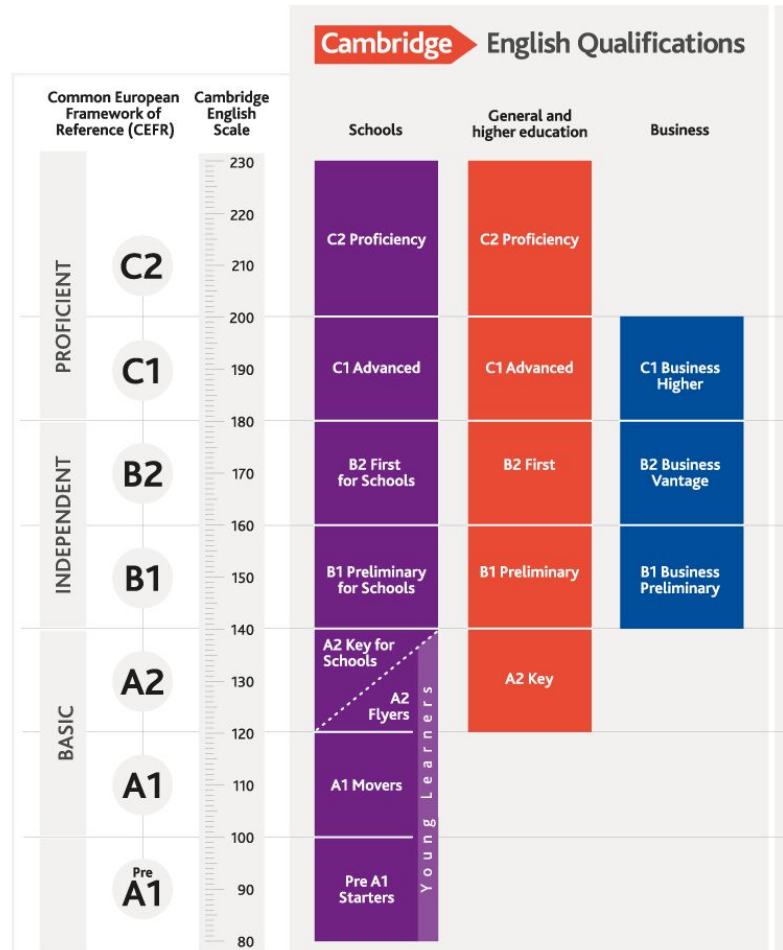

Kā lai es izvēlos, kura līmeņa eksāmenu kārtot?