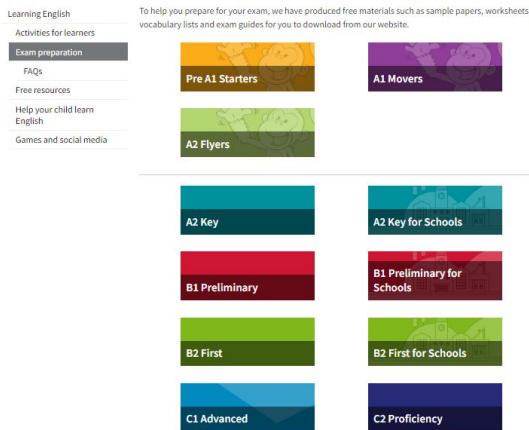

Kā sagatavoties eksāmenam?

- → Turpini **cītīgi** apmeklēt savas angļu valodas stundas, aktīvi piedalies un iesaisties
- → Izaicini sevi - apmeklē **konsultācijas**, attīsti savas valodas prasmes
- → Uzturi angļu valodu dzīvu - **lasi grāmatas** un **rakstus** sev interesējošās tēmās, seko **ziņām** angļu valodā, skaties **saturu tiešsaistē** vai **TV angļu valodā**, noteikti izmantojot **subtitrus**
- → Iepazīsties ar Cambridge English eksaminācijas centra **piedāvātajiem eksāmena uzdevumiem**, **testu paraugiem**, **video rullīšiem** ar runāšanas daļu, izvēloties attiecīgo eksāmena līmeni, saite šeit: <https://www.cambridgeenglish.org/learning-english/exam-preparation/>